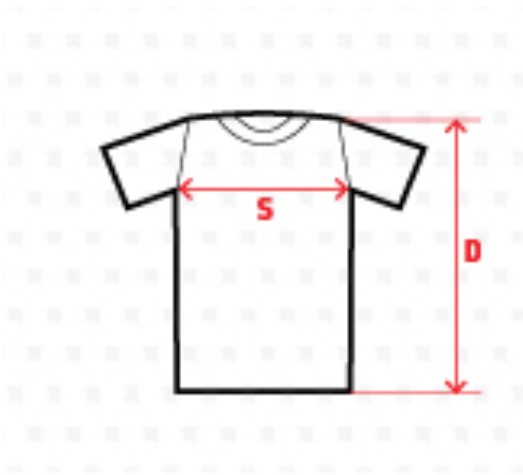

Prohlédněte si tabulku s detailními **rozměry trička**, abyste mohli vybrat a objednat správné velikosti. Všechny níže uvedené rozměry trička jsou v **cm**. U produktu je možná max. 5% odchylka z uvedených rozměrů:

TABULKA ROZMĚRŮ TEXTILU - uvedeno v cm (5% tolerance velikosti)									
Kód	Popis	7-8 let	9-11 let	12-13 let	S	M	L	XL	XXL
D	Délka	55	60	65	69,5	72	74,5	77	78,5
S	šířka	43	46	49	48,5	53,5	56	61	66